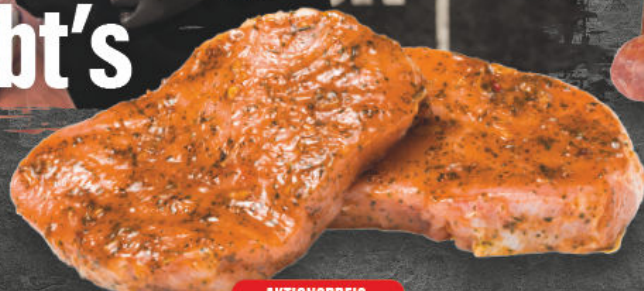

## Blumen der Woche.

Blumenangebot nicht in jedem Markt erhältlich.

**Geranien-Mix**  
versch. Farben,  
je 12 cm Topf

**AKTIONSPREIS**  
**3.49**

**AKTIONSPREIS**  
**3.49**

**Tulpen**  
paeonienblütig,  
in versch. Farben,  
30cm Länge, 7 Stück

Bei uns ist  
**JEDER TAG**  
Markttag

Das beste  
Stück gibt's  
immer  
bei uns.

100% NRW.  
mein Land EDEKA

Schweinerückensteaks  
versch. mariniert, je 100 g

AKTIONSPREIS  
**0.99**

Haltungs-  
form  
1 2 3 4  
StallhaltungPlus  
haltungform.de